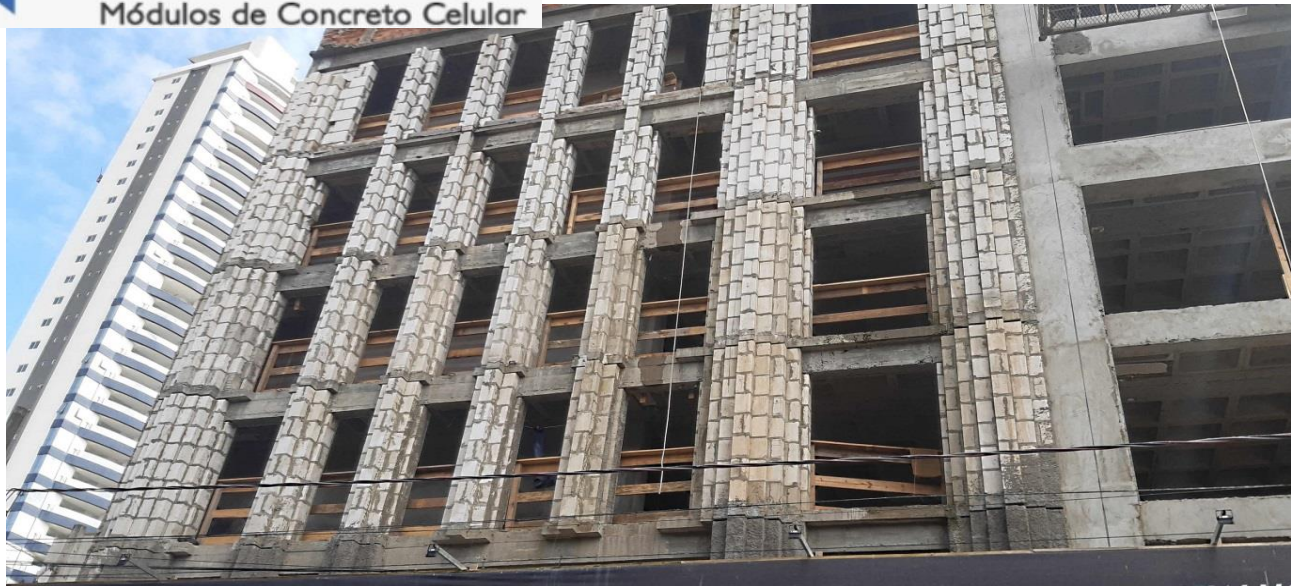

BLOCOS DE CONCRETO CELULAR CELUCON
REPRESENTANTE PORTO ALEGRE.
51 981241723 - GISLAINE
51 981241720 - CARLOS TITO

OBRAS DE ARTE

OBRAS DE ARTE COM MÓDULOS CELUCON

**BLOCOS DE CONCRETO CELULAR CELUCON
REPRESENTANTE PORTO ALEGRE.
51 981241723 - GISLAINE
51 981241720 - CARLOS TITO**